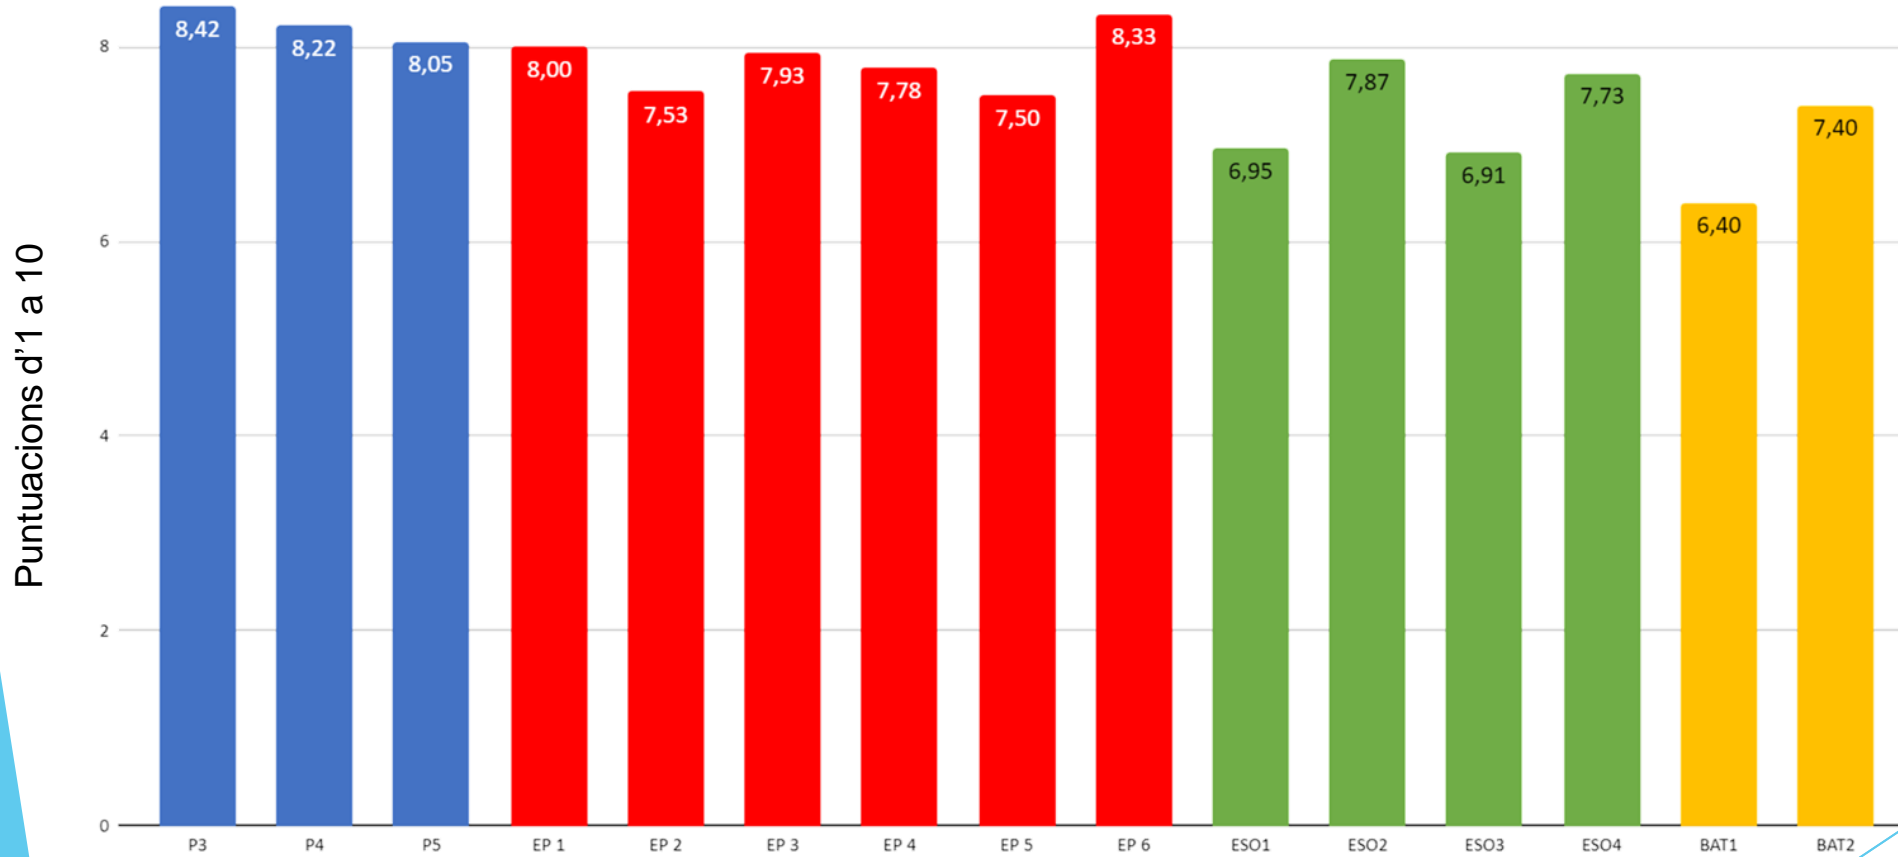

Resultats de les enquestes de satisfacció de les famílies de l'escola

▶ Valoració per cursos

Cursos de P3 fins a 2n de Batxillerat