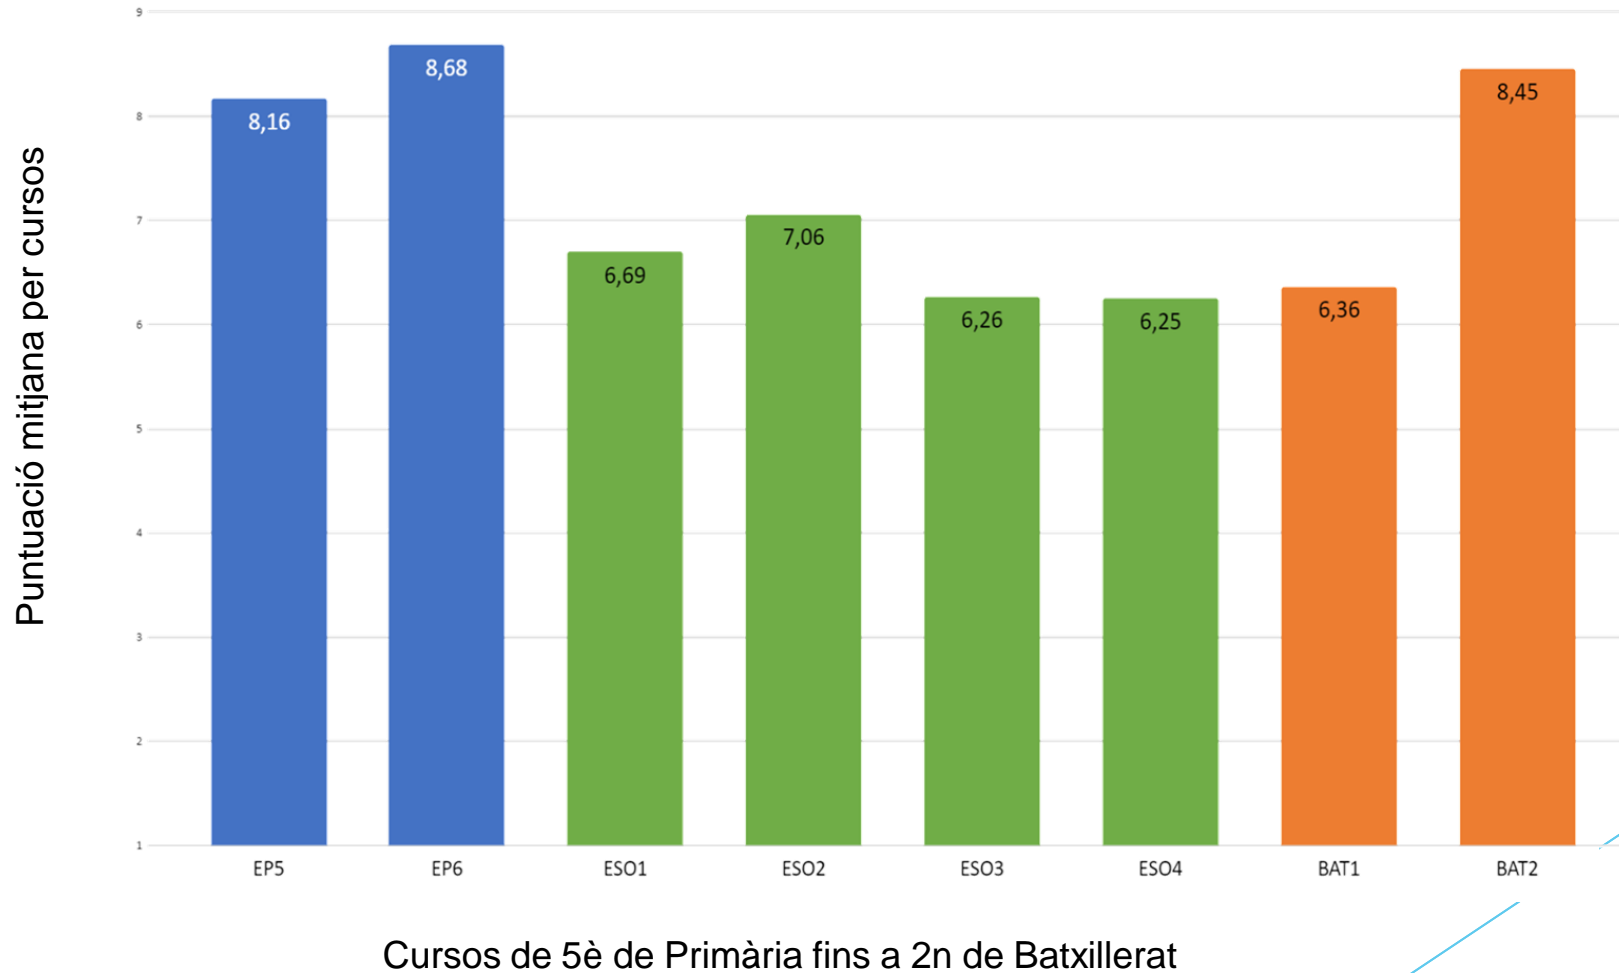

Resultats de les enquestes de satisfacció de l'Alumnat

▶ Valoració per cursos