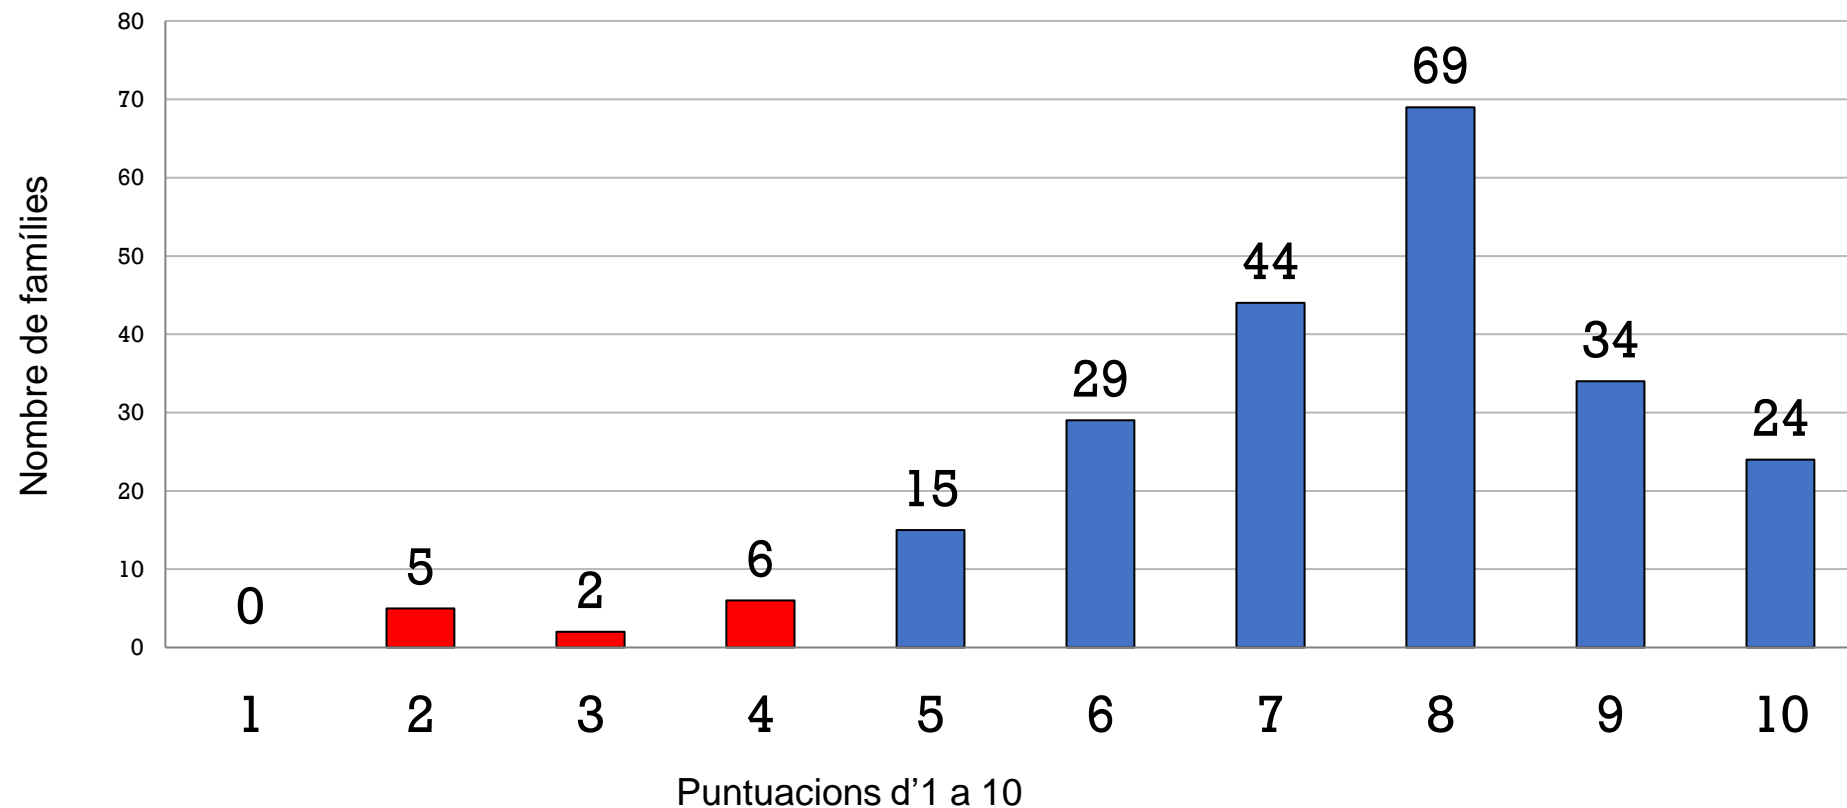

Resultats de les enquestes de satisfacció de les famílies de l'escola

- Nombre de famílies que van contestar l'enquesta: **228 (44,71% del total)**
- Mitjana global: **7,43**

Valoreu la vostra satisfacció, en general, amb l'escola