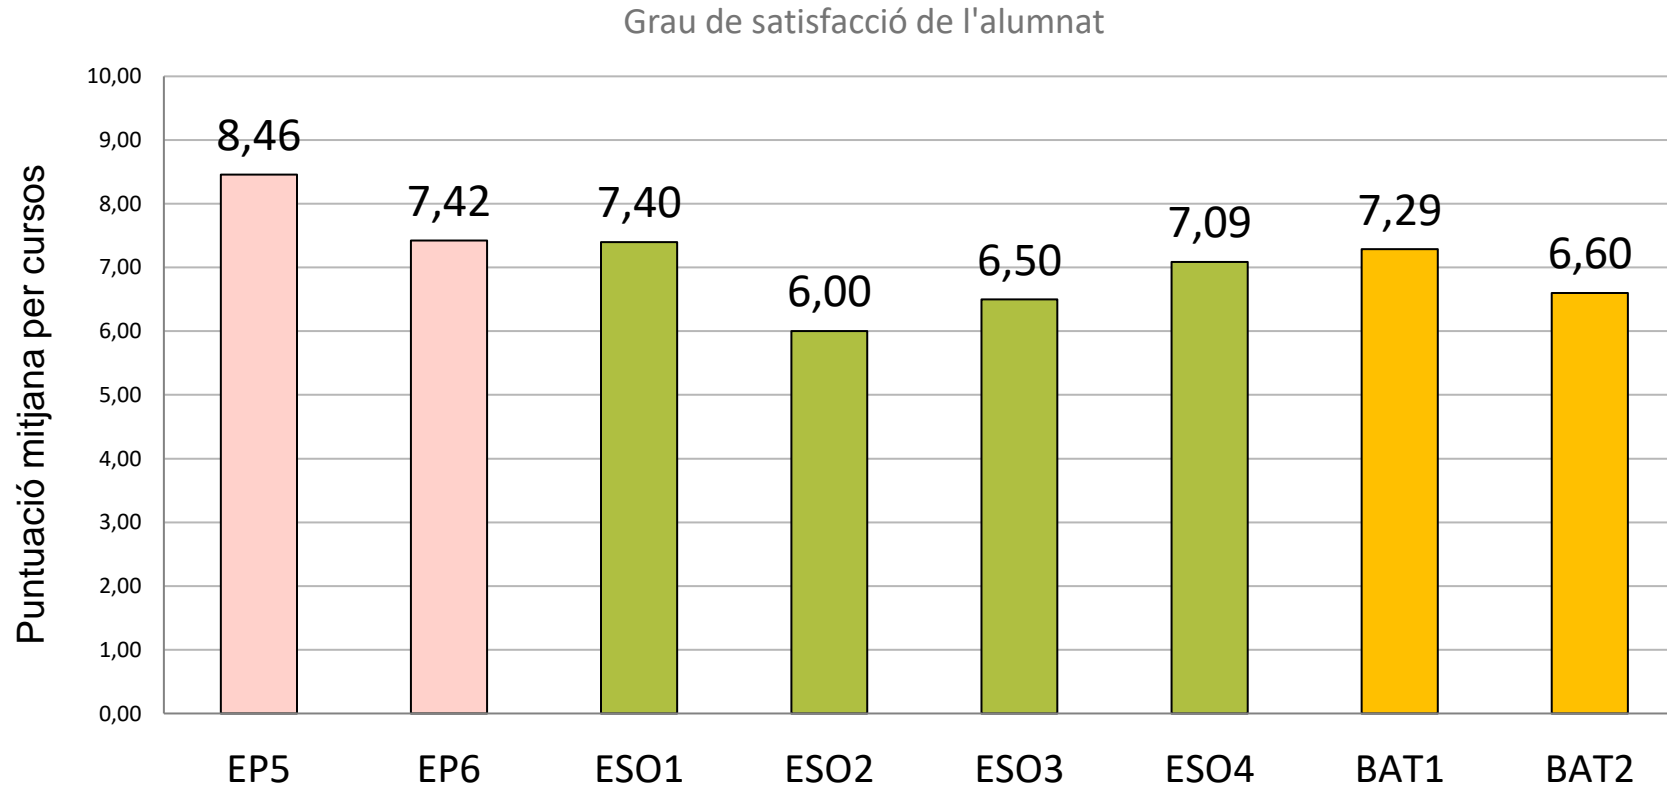

**ESCOLA IMMACULADA
CONCEPCIÓ HORTA**

RESULTATS DE LES ENQUESTES DE SATISFACCIÓ

FAMÍLIES I ALUMNES

CURS 2021-2022

The background features a series of concentric, overlapping circles in light gray, some solid and some dashed, creating a dynamic, circular pattern.

RESULTATS DE LES
ENQUESTES DE
SATISFACCIÓ

ALUMNES

CURS 2021-2022

Resultats de les enquestes de satisfacció de l'Alumnat

- ▶ Alumnes participants de 5è de Primària fins a 2n de Batxillerat: **333 (85% del total)**
- ▶ Mitjana global: **7,14**

Valora la teva satisfacció, en general, amb l'escola

Resultats de les enquestes de satisfacció de l'alumnat

► Valoració per cursos

Cursos de 5è de Primària fins a 2n de Batxillerat

Resultats de les enquestes de satisfacció de l'Alumnat