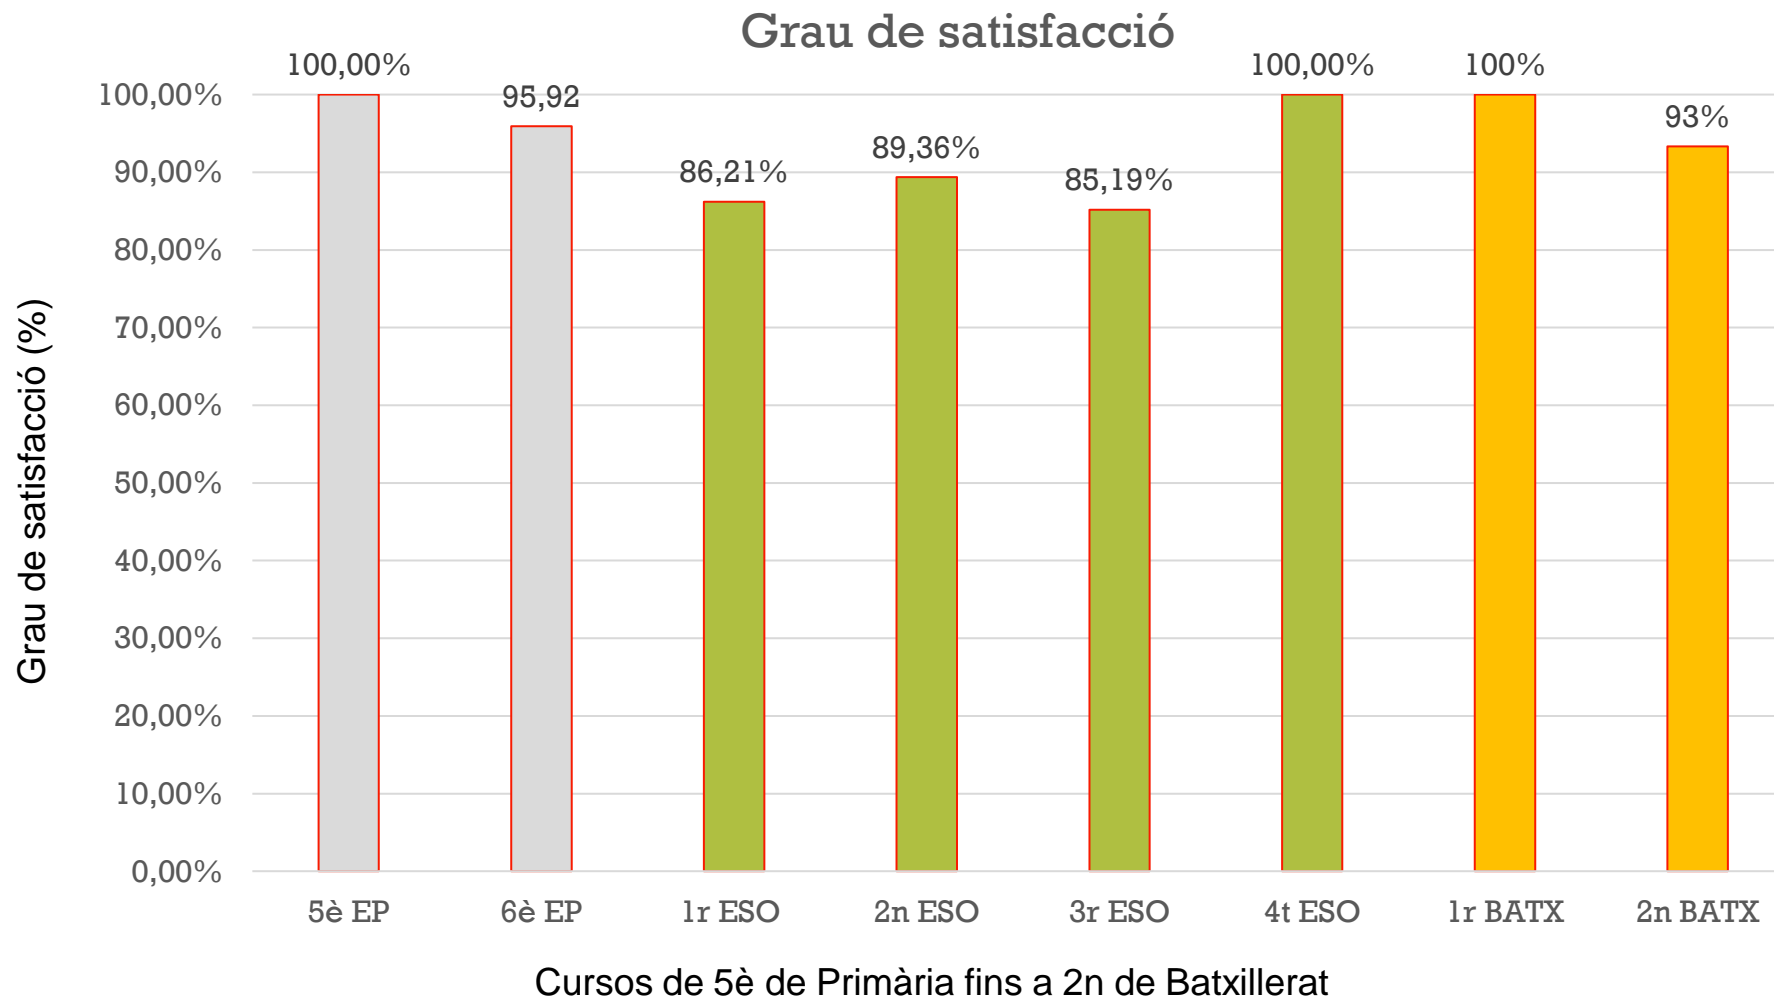

Resultats de les enquestes de satisfacció de l'Alumnat

Ensenyament - Aprenentatge

Valora el teu grau de satisfacció respecte a: [El nivell acadèmic del centre.]