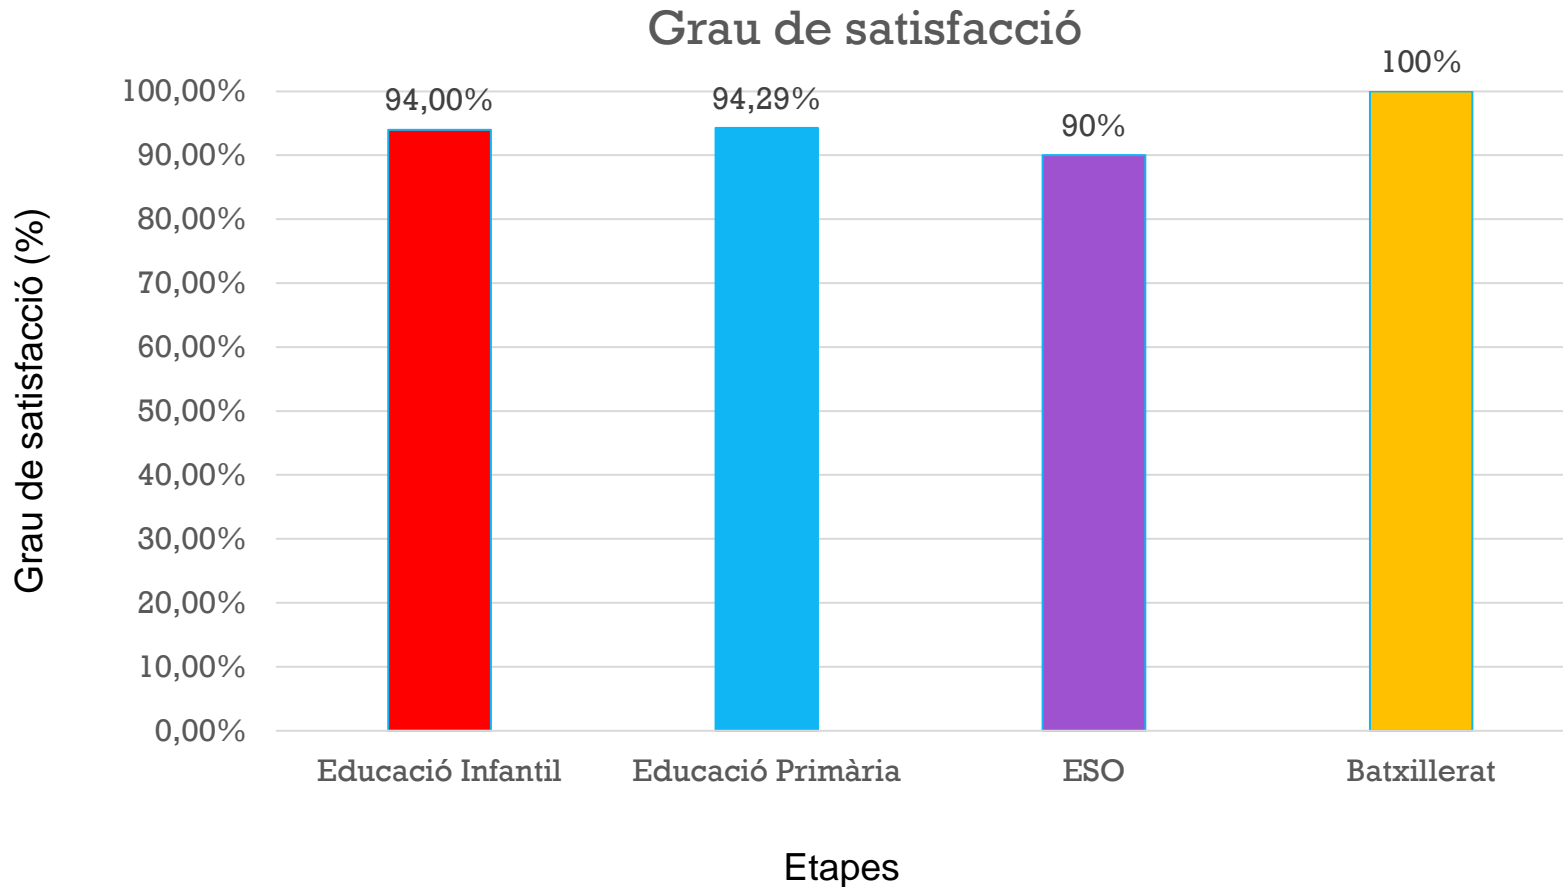

RESULTATS DE LES
ENQUESTES DE
SATISFACCIÓ

FAMÍLIES

CURS 2021-2022

Resultats de les enquestes de satisfacció de les famílies de l'escola

- ▶ Nombre de famílies que van contestar l'enquesta: **228 (44,71% del total)**
- ▶ Mitjana global: **7,43**

Valoreu la vostra satisfacció, en general, amb l'escola

Resultats de les enquestes de satisfacció de les famílies de l'escola

► Valoració per cursos

Resultats de les enquestes de satisfacció de les famílies

Ensenyament - Aprenentatge

Valoreu el nivell de satisfacció respecte al nivell acadèmic del centre.

Resultats de les enquestes de satisfacció de les famílies

Ensenyament - Aprenentatge

En conjunt, estem satisfets amb la labor educativa que desenvolupa el Centre.