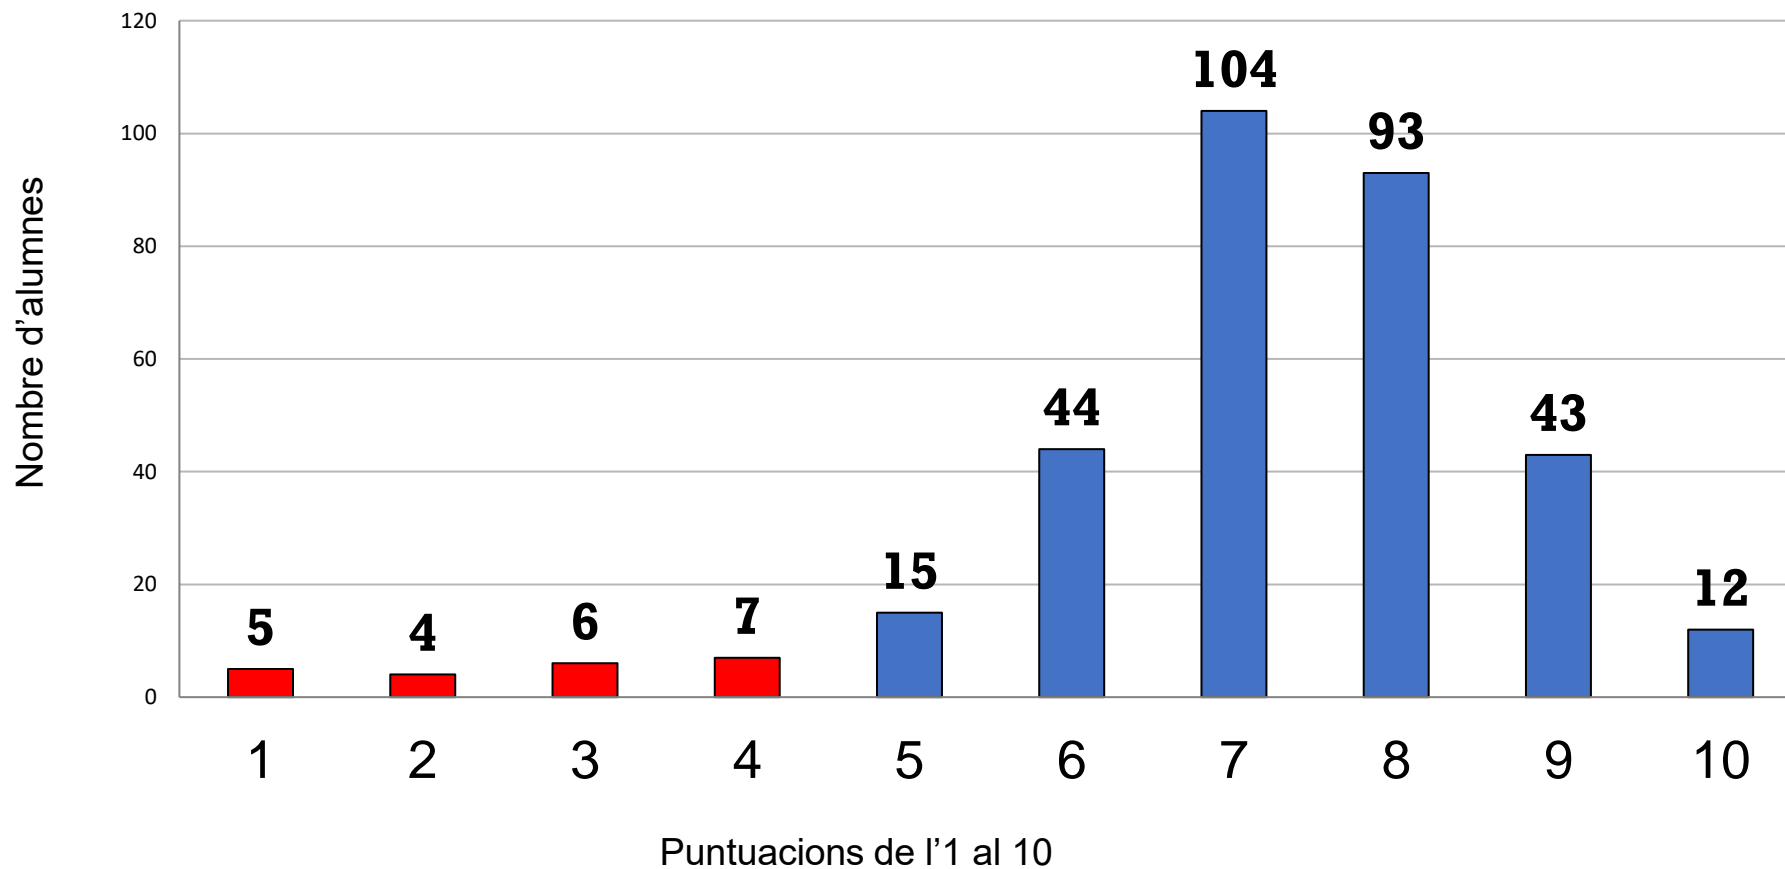

Resultats de les enquestes de satisfacció de l'Alumnat

- Alumnes participants de 5è de Primària fins a 2n de Batxillerat: **333 (85% del total)**
- Mitjana global: **7,14**

Valora la teva satisfacció, en general, amb l'escola