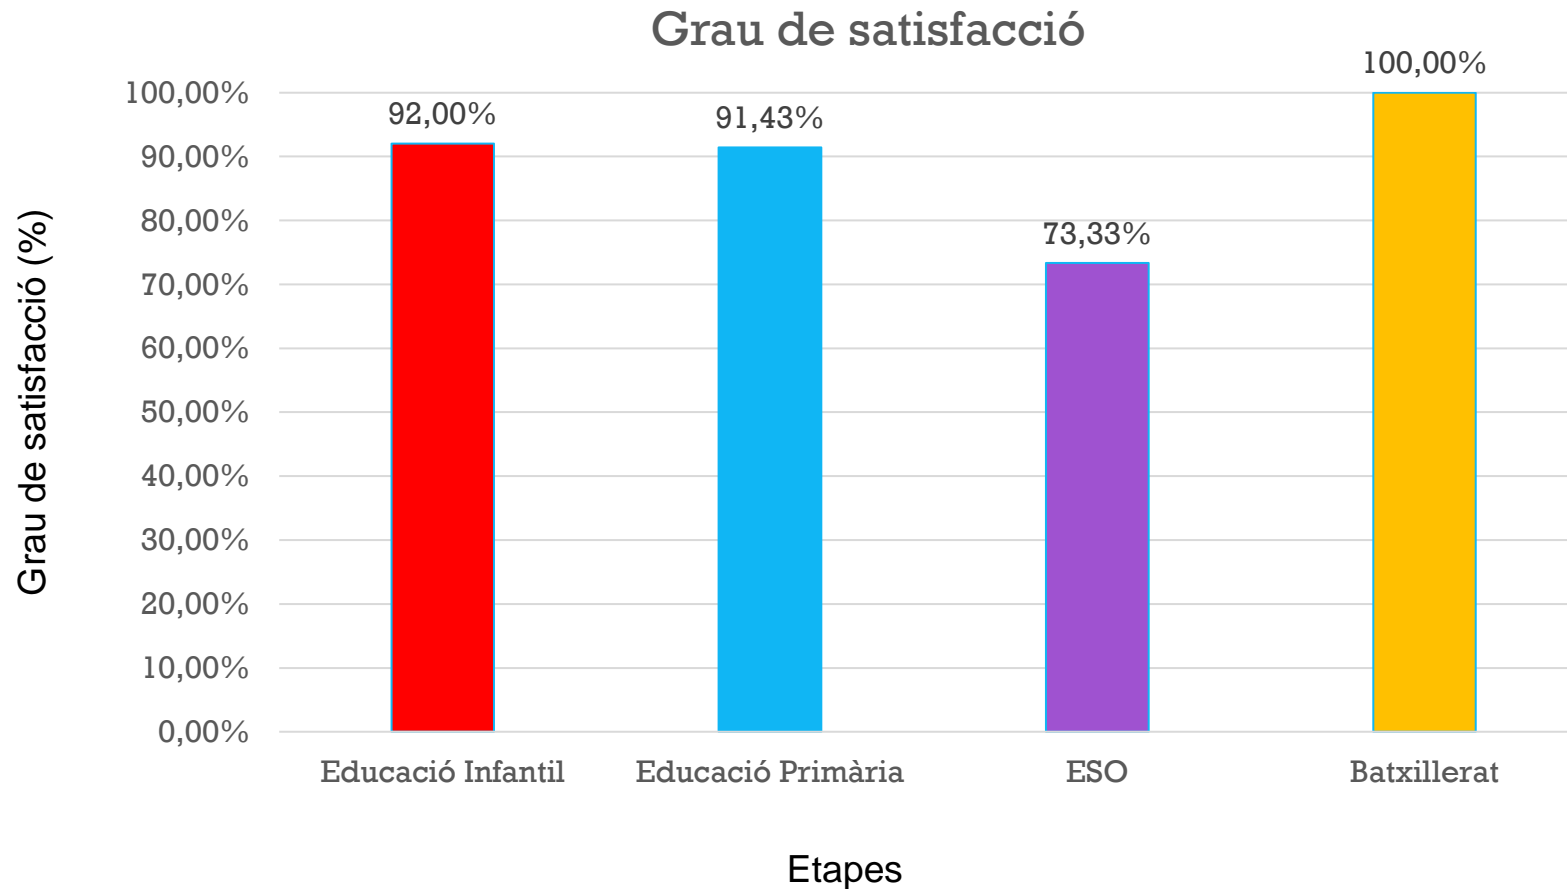

Resultats de les enquestes de satisfacció de les famílies

Tutoria i orientació

Valoreu el nivell de satisfacció respecte a: [La informació que els tutors li han proporcionat sobre el procés educatiu del vostre fill/a.]

Resultats de les enquestes de satisfacció de les famílies

Tutoria i orientació

Valoreu el nivell de satisfacció respecte a: [La integració del nostre fill/a en el grup-classe.]

Resultats de les enquestes de satisfacció de les famílies

Tutoria i orientació

Valoreu el nivell de satisfacció respecte a: [El clima de convivència en el Centre.]

Resultats de les enquestes de satisfacció de les famílies

Tutoria i orientació

En conjunt estem satisfets amb la tutoria i orientació que rep el nostre fill/a.