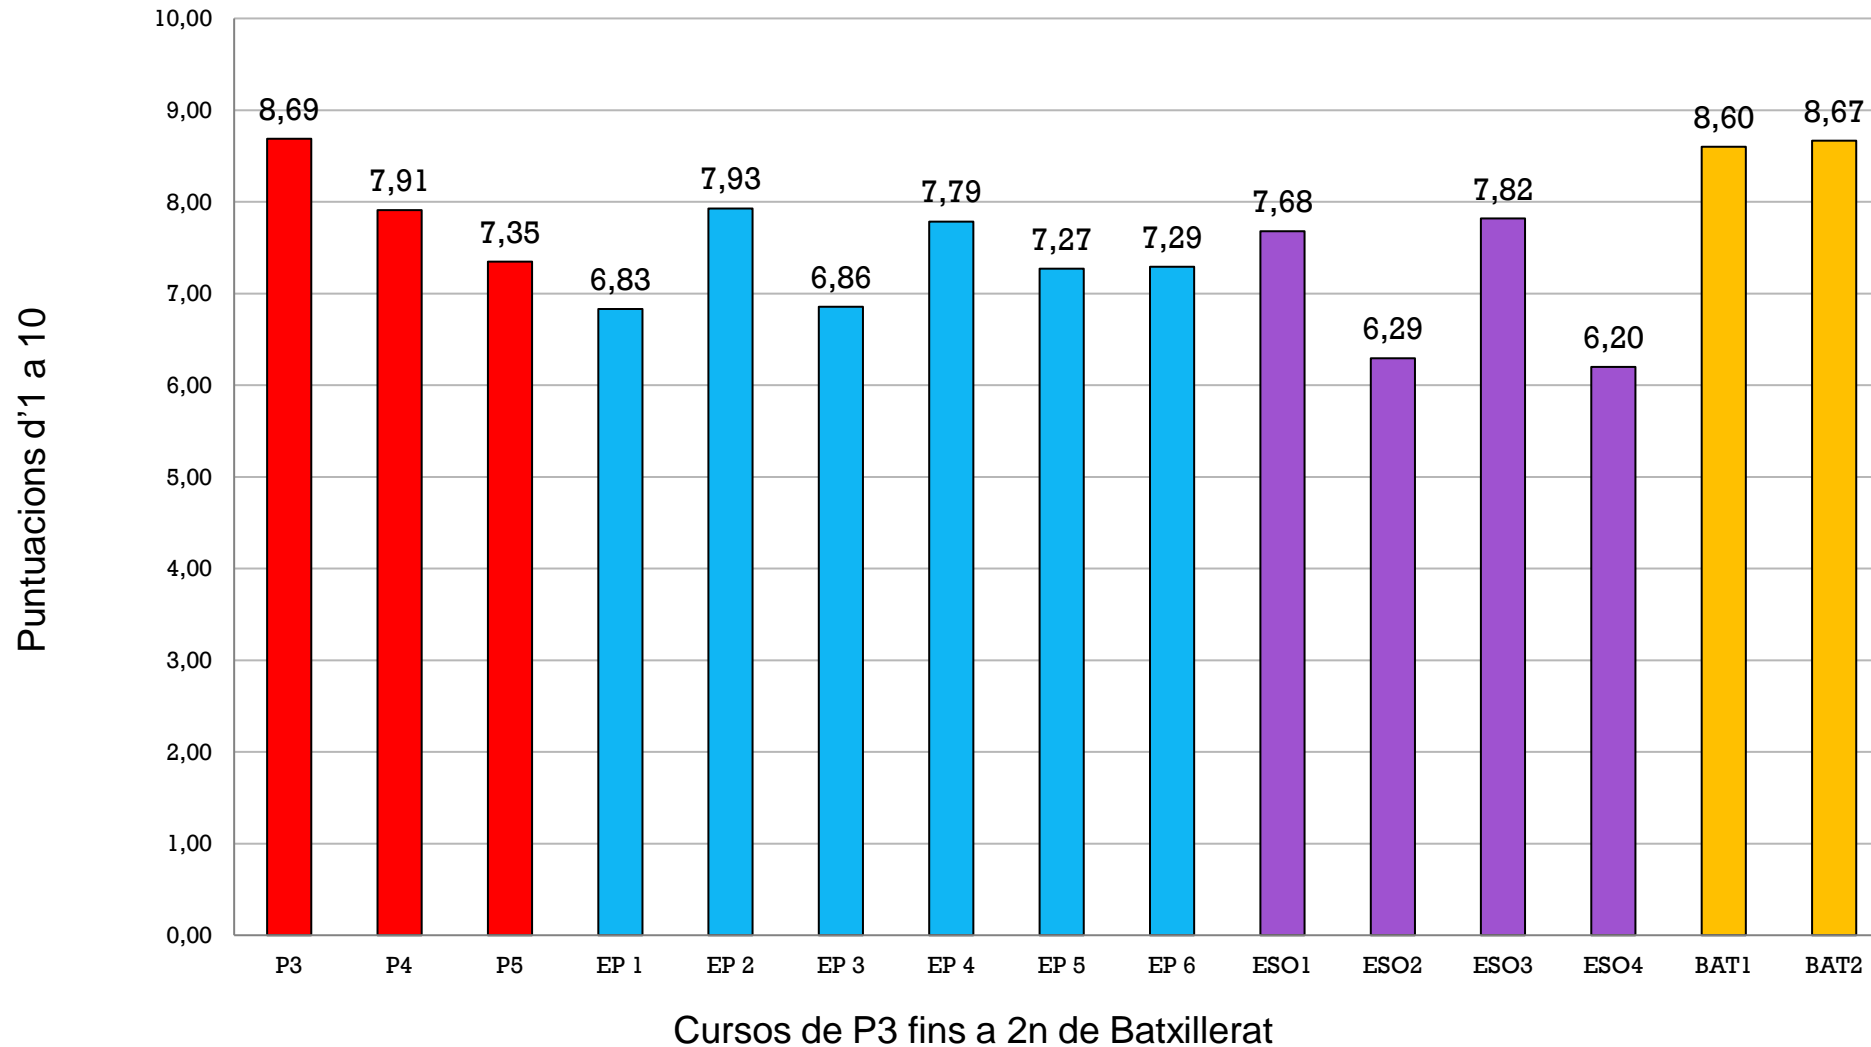

Resultats de les enquestes de satisfacció de les famílies de l'escola

► Valoració per cursos