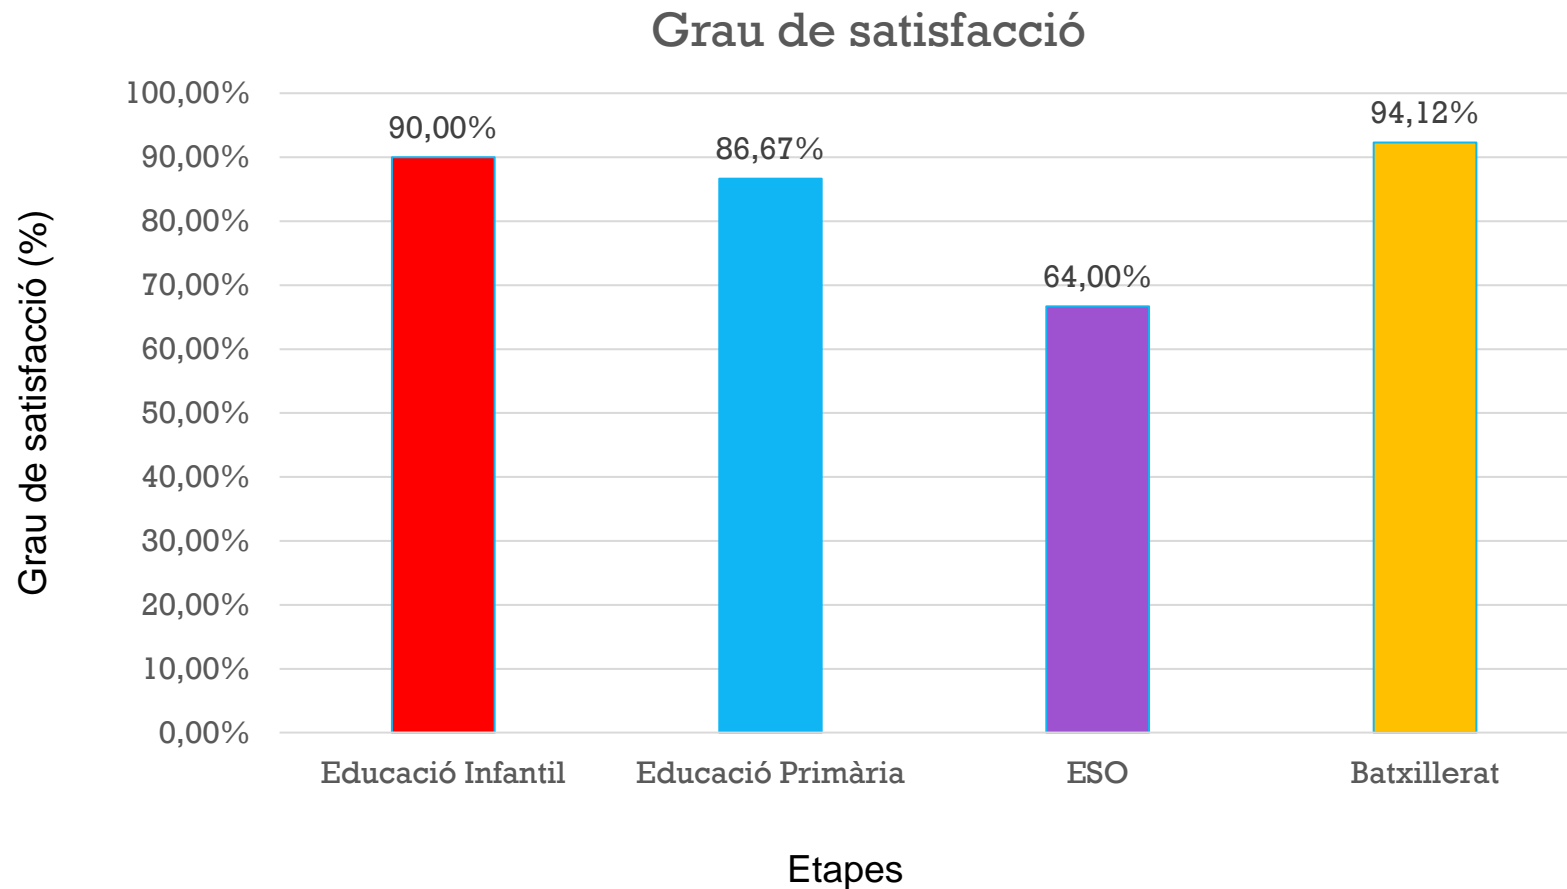

Resultats de les enquestes de satisfacció de les famílies

Tutoria i orientació

Valoreu el nivell de satisfacció respecte a: [La integració del nostre fill/a en el grup-classe.]

Resultats de les enquestes de satisfacció de les famílies

Tutoria i orientació

Valoreu el nivell de satisfacció respecte a: [El clima de convivència en el Centre.]

Resultats de les enquestes de satisfacció de les famílies

Tutoria i orientació

En conjunt estem satisfets amb la tutoria i orientació que rep el nostre fill/a.

Resultats de les enquestes de satisfacció de les famílies

Comunicació

Us sentiu ben informat?