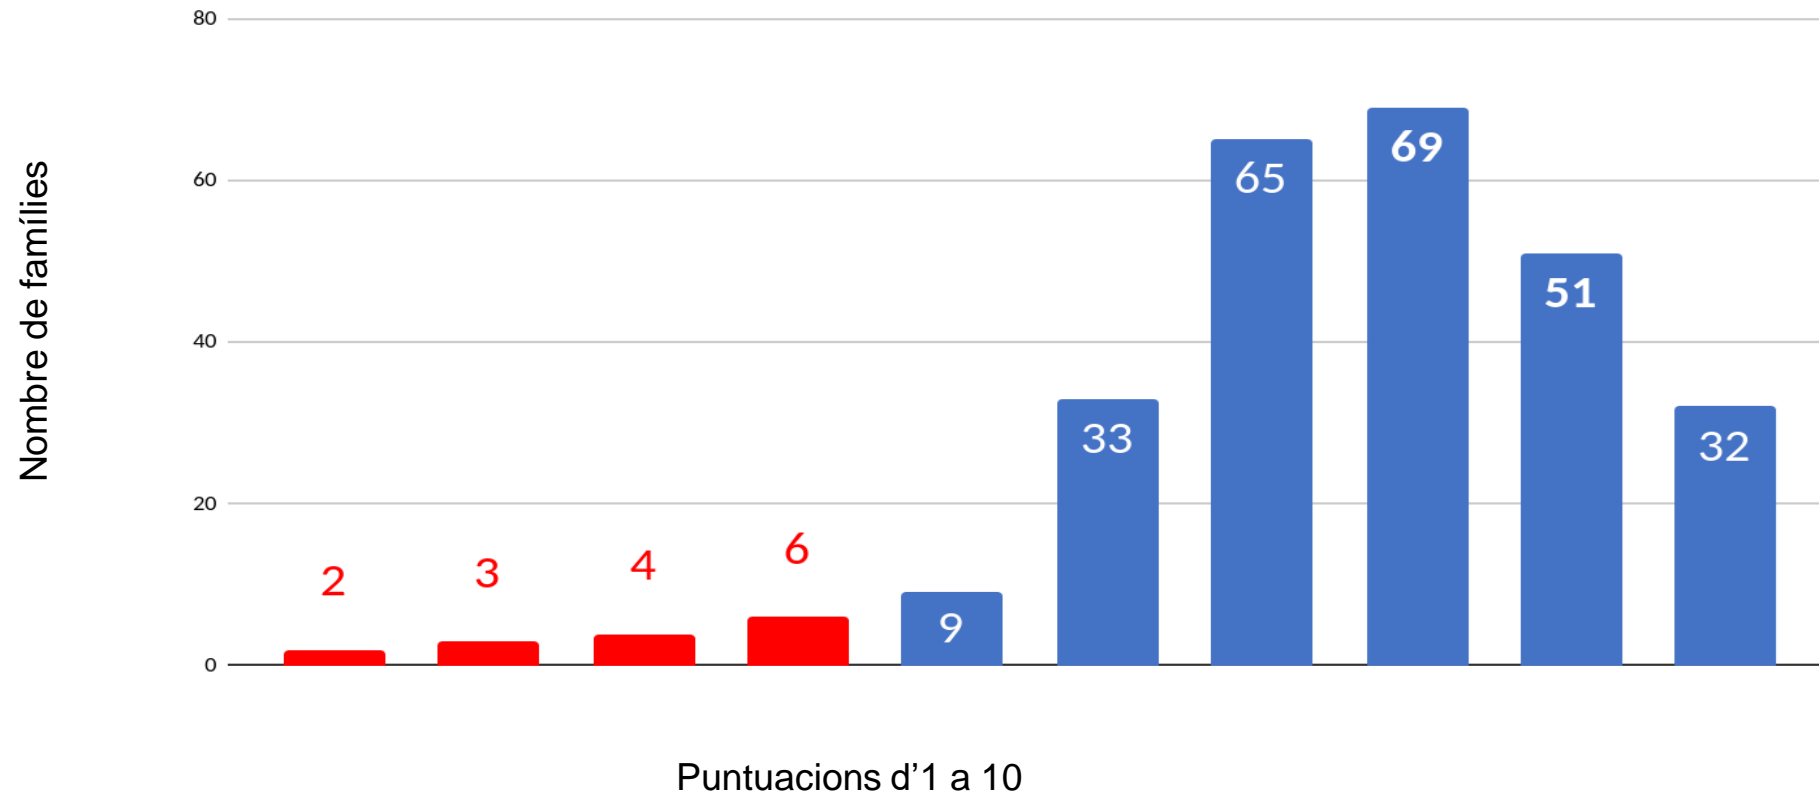

Resultats de les enquestes de satisfacció de les famílies de l'escola

- Nombre de famílies que van contestar l'enquesta: **274 (53,20% del total)**
- Mitjana global: **7,57**

Valoreu la vostra satisfacció, en general, amb l'escola