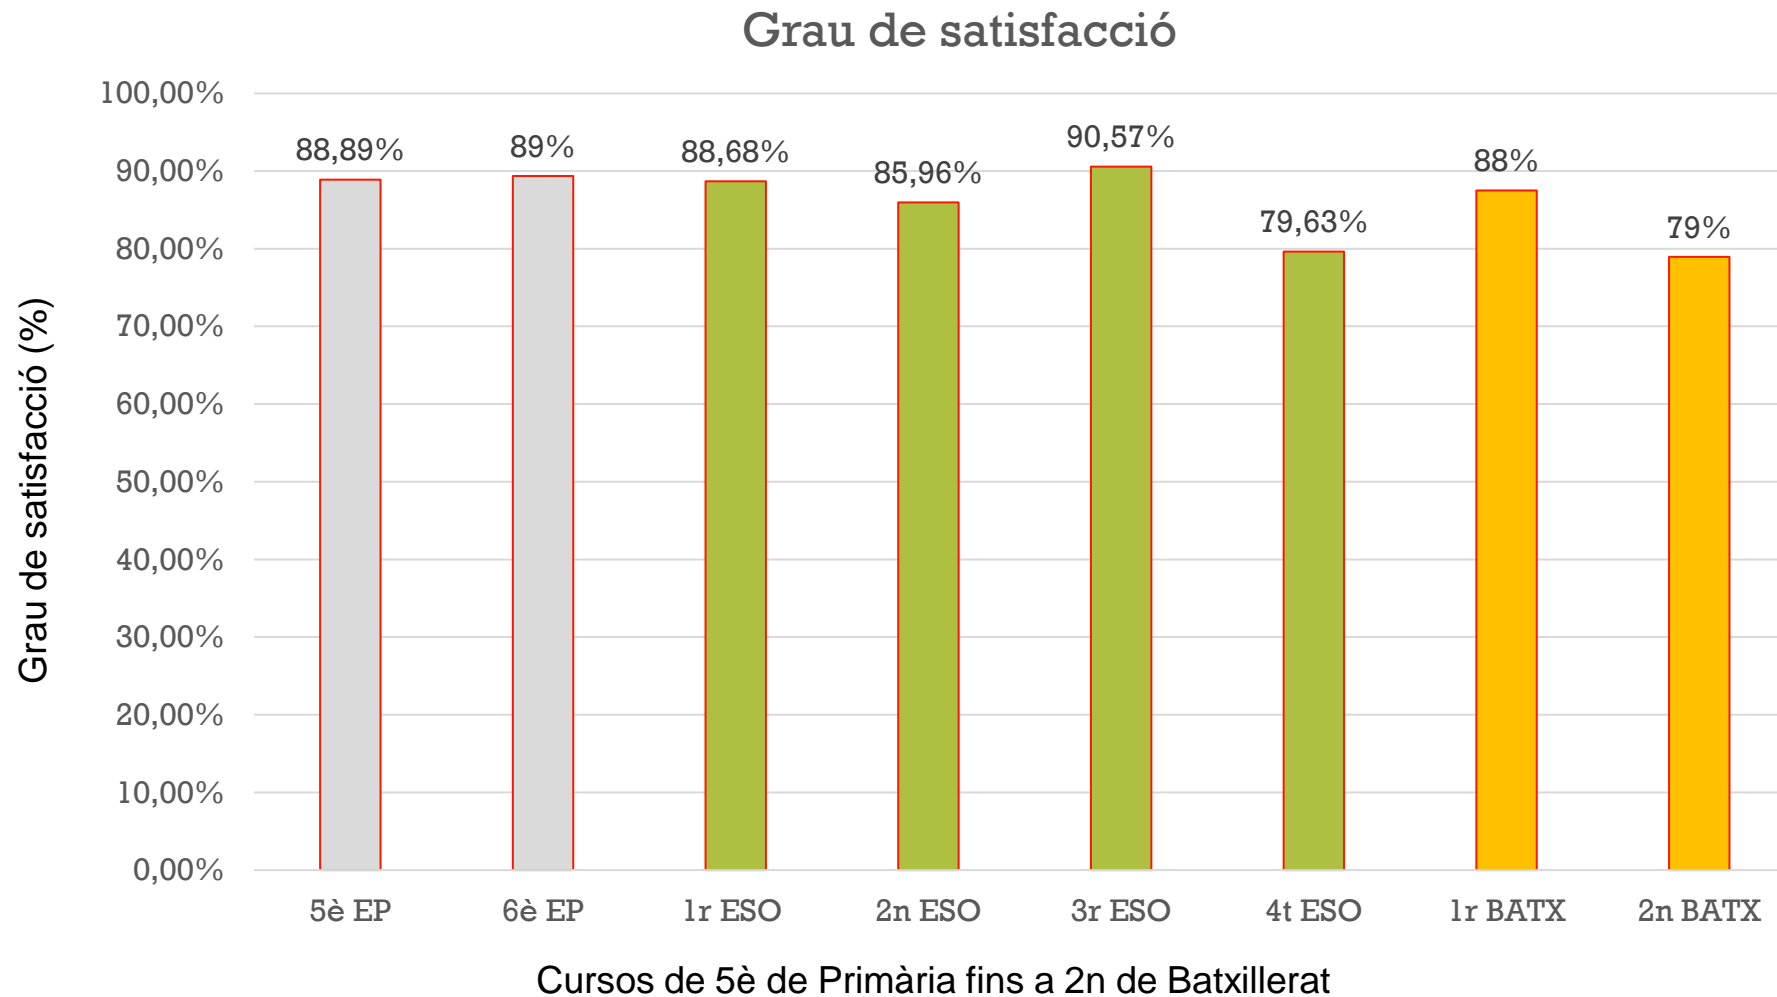

**ESCOLA IMMACULADA
CONCEPCIÓ HORTA**

RESULTATS DE LES ENQUESTES DE SATISFACCIÓ

FAMÍLIES I ALUMNES

CURS 2023-2024

The background features a series of concentric circles in light gray, some solid and some dashed, creating a ripple effect. A bright blue callout box with a downward-pointing triangle at the bottom is centered on the page. Inside the box, the text is white and reads: RESULTATS DE LES ENQUESTES DE SATISFACCIÓ ALUMNES CURS 2023-2024.

RESULTATS DE LES
ENQUESTES DE
SATISFACCIÓ

ALUMNES

CURS 2023-2024

Resultats de les enquestes de satisfacció de l'Alumnat

- ▶ Alumnes participants de 5è de Primària fins a 2n de Batxillerat: **346 (90% del total)**
- ▶ Mitjana global: **7,69**

Valora la teva satisfacció, en general, amb l'escola

Resultats de les enquestes de satisfacció de l'alumnat

► Valoració per cursos

Resultats de les enquestes de satisfacció de l'Alumnat

Ensenyament - Aprenentatge

Valora el teu grau de satisfacció respecte a: [El nivell acadèmic del centre.]

Resultats de les enquestes de satisfacció de l'Alumnat

Ensenyament - Aprenentatge

Valora el teu grau de satisfacció respecte a: [El nivell d'exigència del Col·legi.]