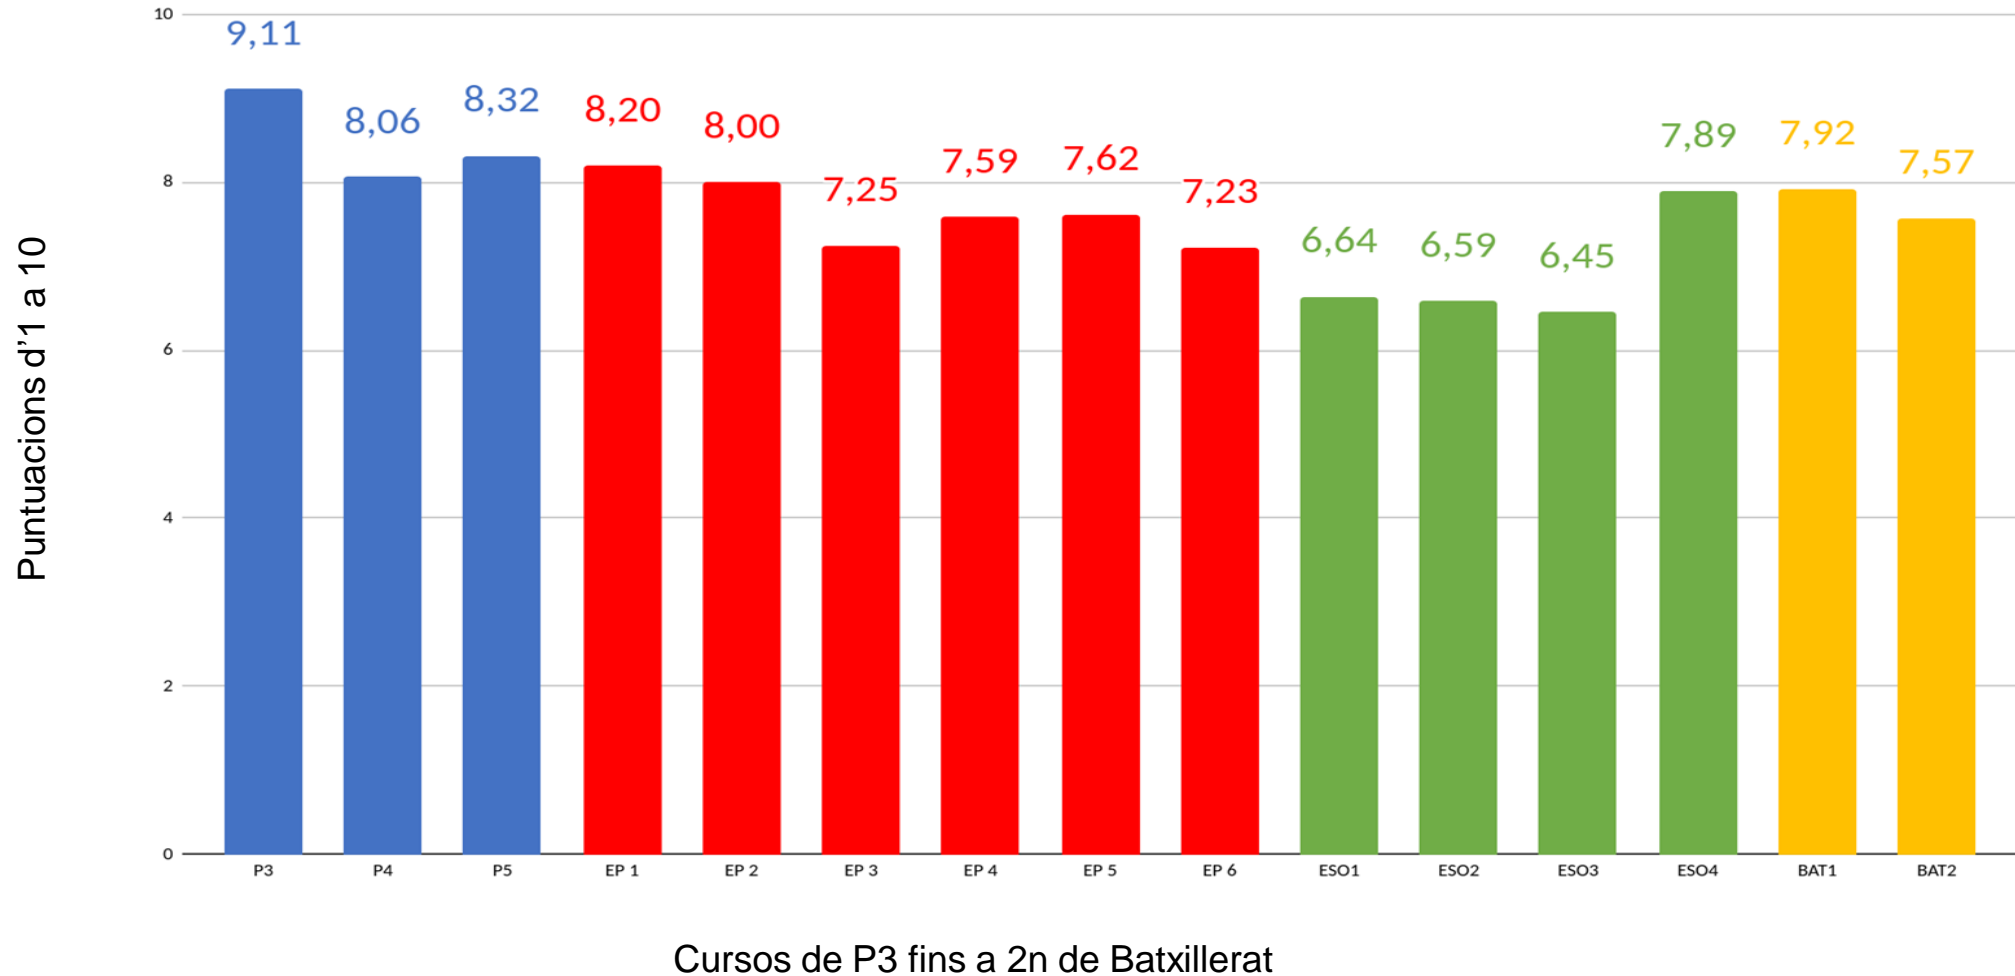

Resultats de les enquestes de satisfacció de les famílies de l'escola

► Valoració per cursos