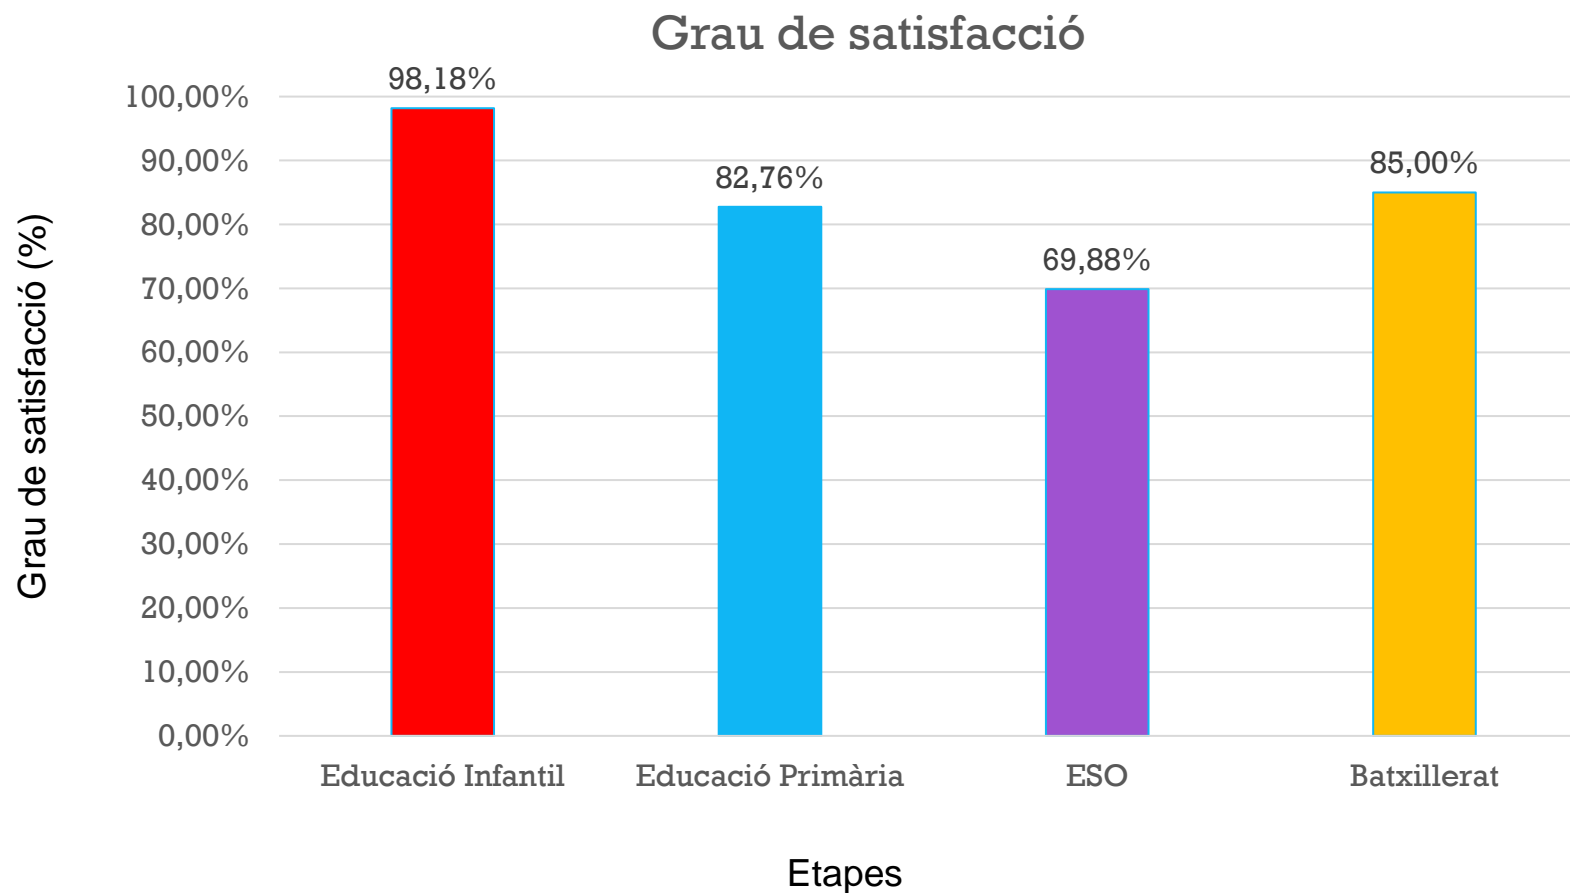

Ensenyament - Aprenentatge

Valoreu el nivell de satisfacció respecte al nivell acadèmic del centre.

Resultats de les enquestes de satisfacció de les famílies

Tutoria i orientació

Valoreu el nivell de satisfacció respecte a: [La informació que els tutors li han proporcionat sobre el procés educatiu del vostre fill/a.]

Resultats de les enquestes de satisfacció de les famílies

Tutoria i orientació

Valoreu el nivell de satisfacció respecte a: [La integració del nostre fill/a en el grup-classe.]

Resultats de les enquestes de satisfacció de les famílies

Tutoria i orientació

Valoreu el nivell de satisfacció respecte a: [El clima de convivència en el Centre.]

Resultats de les enquestes de satisfacció de les famílies

Tutoria i orientació

En conjunt estem satisfets amb la tutoria i orientació que rep el nostre fill/a.