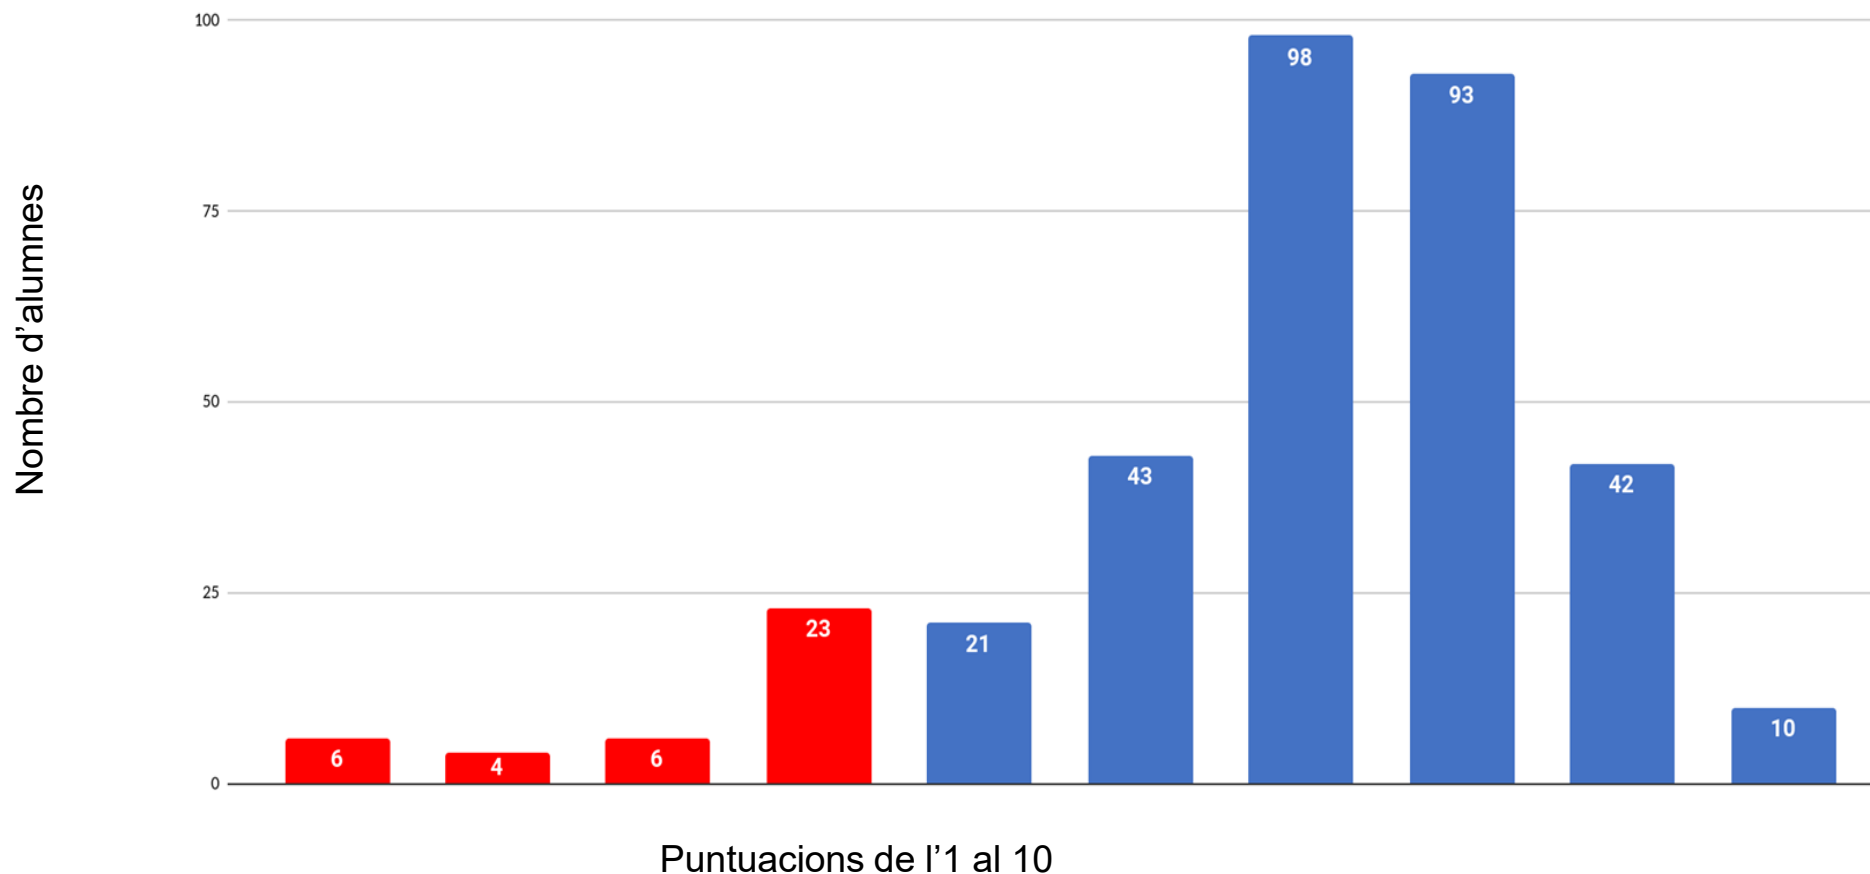

Resultats de les enquestes de satisfacció de l'Alumnat

- Alumnes participants de 5è de Primària fins a 2n de Batxillerat: **346 (90% del total)**
- Mitjana global: **7,69**

Valora la teva satisfacció, en general, amb l'escola