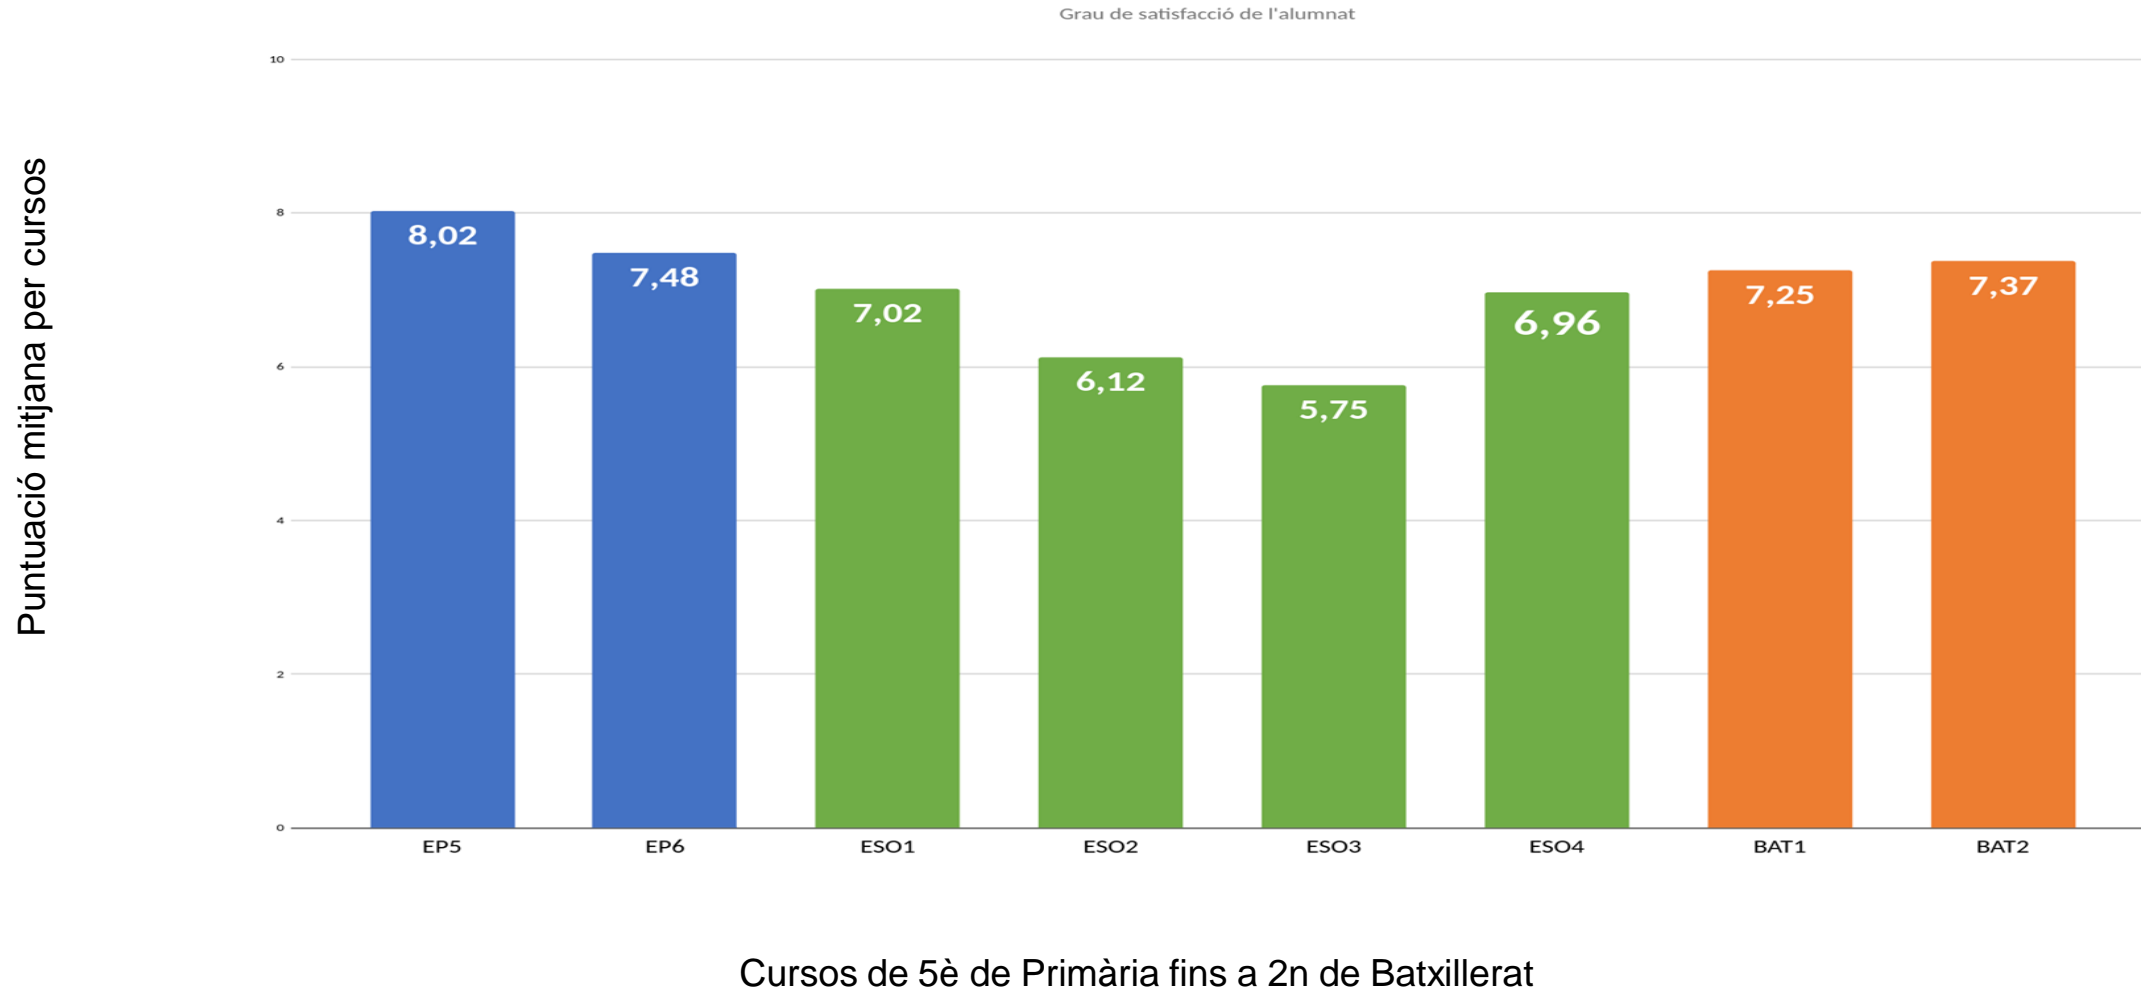

Resultats de les enquestes de satisfacció de l'alumnat

► Valoració per cursos