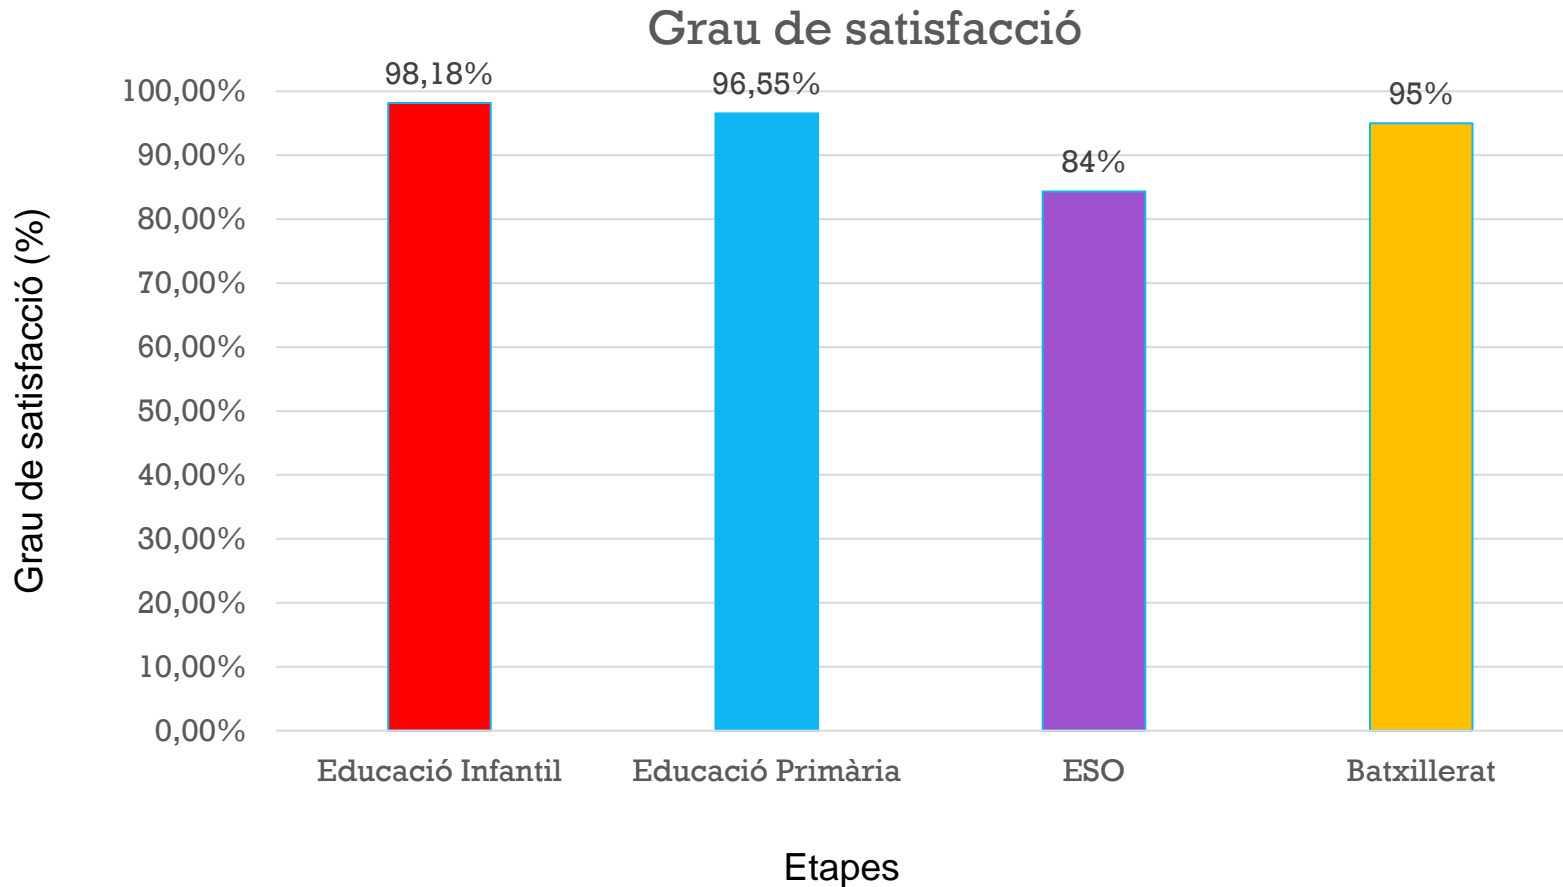

RESULTATS DE LES
ENQUESTES DE
SATISFACCIÓ

FAMÍLIES

CURS 2023-2024

Resultats de les enquestes de satisfacció de les famílies de l'escola

- ▶ Nombre de famílies que van contestar l'enquesta: **274 (53,20% del total)**
- ▶ Mitjana global: **7,57**

Valoreu la vostra satisfacció, en general, amb l'escola

Resultats de les enquestes de satisfacció de les famílies de l'escola

► Valoració per cursos

Resultats de les enquestes de satisfacció de les famílies

Ensenyament - Aprenentatge

Valoreu el nivell de satisfacció respecte al nivell acadèmic del centre.

Resultats de les enquestes de satisfacció de les famílies

Tutoria i orientació

Valoreu el nivell de satisfacció respecte a: [La informació que els tutors li han proporcionat sobre el procés educatiu del vostre fill/a.]