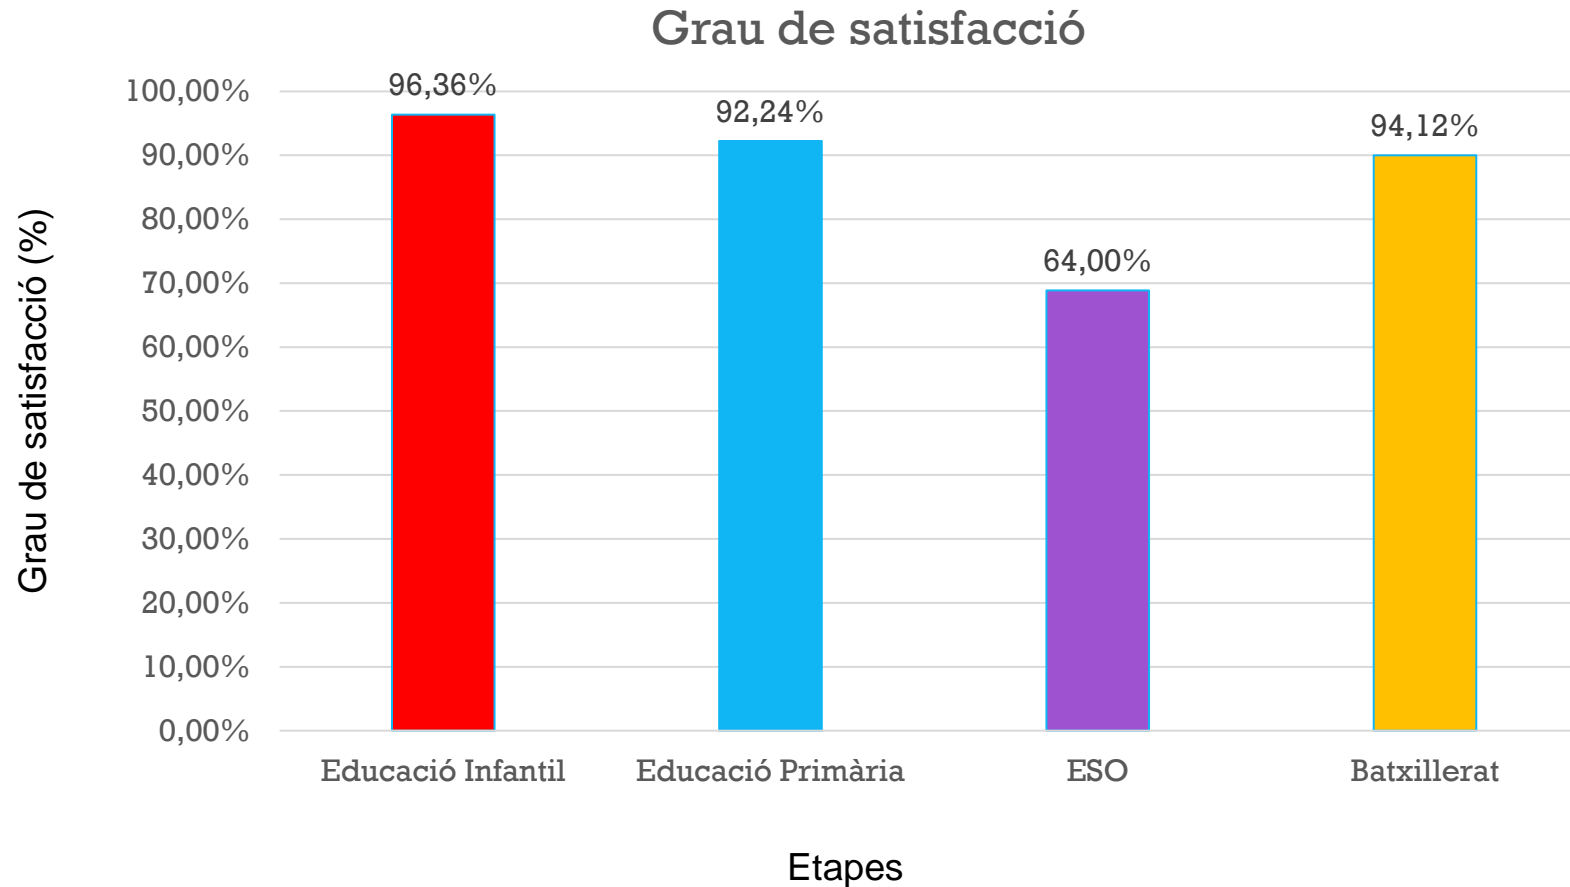

Resultats de les enquestes de satisfacció de les famílies

Tutoria i orientació

Valoreu el nivell de satisfacció respecte a: [La integració del nostre fill/a en el grup-classe.]

Resultats de les enquestes de satisfacció de les famílies

Tutoria i orientació

Valoreu el nivell de satisfacció respecte a: [El clima de convivència en el Centre.]

Resultats de les enquestes de satisfacció de les famílies

Tutoria i orientació

En conjunt estem satisfets amb la tutoria i orientació que rep el nostre fill/a.