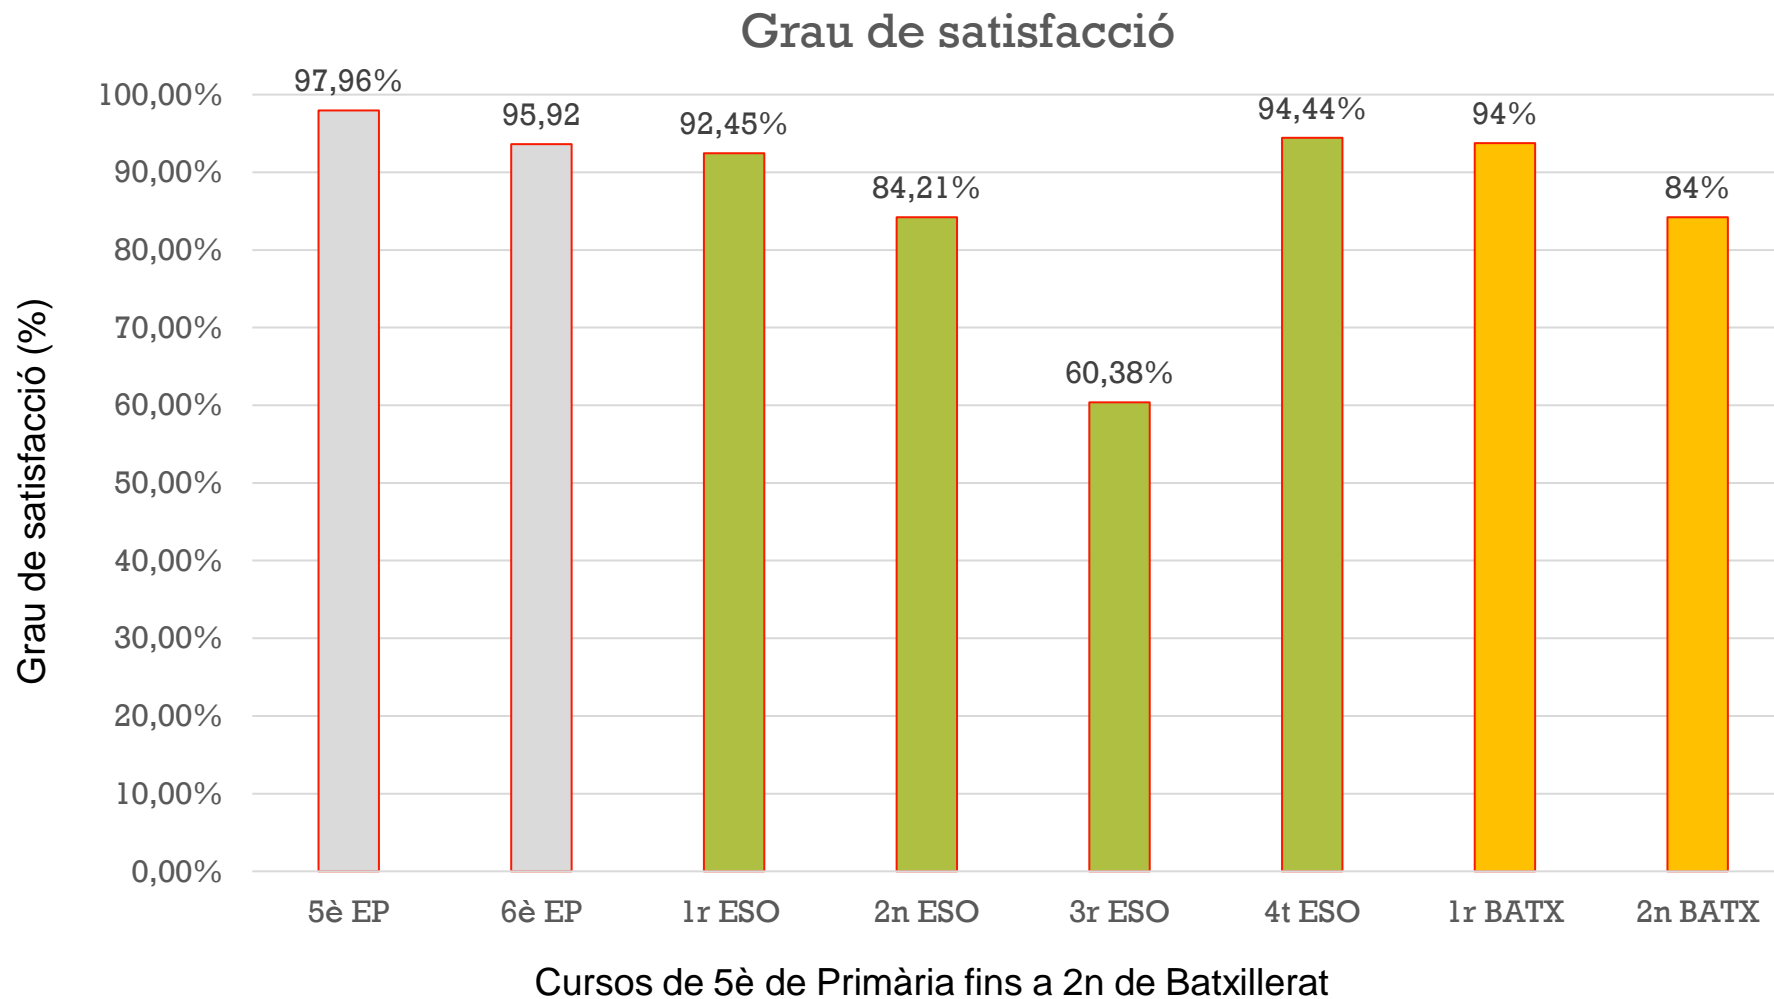

**ESCOLA IMMACULADA
CONCEPCIÓ HORTA**

RESULTATS DE LES ENQUESTES DE SATISFACCIÓ

FAMÍLIES I ALUMNES

CURS 2023-2024

The background features a series of concentric circles in light gray, some solid and some dashed, creating a ripple effect. A bright blue callout box with a downward-pointing triangle at the bottom is centered on the page. Inside the box, the text is white and reads: RESULTATS DE LES ENQUESTES DE SATISFACCIÓ ALUMNES CURS 2023-2024.

RESULTATS DE LES
ENQUESTES DE
SATISFACCIÓ

ALUMNES

CURS 2023-2024

Resultats de les enquestes de satisfacció de l'Alumnat

- ▶ Alumnes participants de 5è de Primària fins a 2n de Batxillerat: **346 (90% del total)**
- ▶ Mitjana global: **7,69**

Valora la teva satisfacció, en general, amb l'escola

Resultats de les enquestes de satisfacció de l'alumnat

► Valoració per cursos

Resultats de les enquestes de satisfacció de l'Alumnat

Ensenyament - Aprenentatge

Valora el teu grau de satisfacció respecte a: [El nivell acadèmic del centre.]

Resultats de les enquestes de satisfacció de l'Alumnat

Ensenyament - Aprenentatge

Valora el teu grau de satisfacció respecte a: [El nivell d'exigència del Col·legi.]